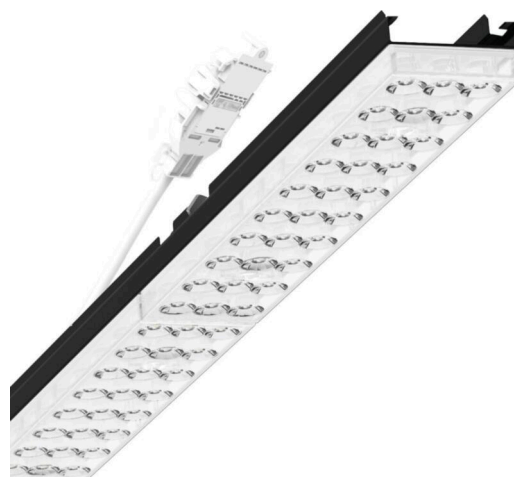

прибородержатель переменный - Individual.Lens.Optic - прямой свет, узко- и широконаправленный - без видимых стыков

Ламподержатель из оцинкованного стального профиля, поверхность покрыта лаком на полиэфирной смоле. Крепление без инструментов с нажимными затворами, встроенными в конструкцию, обеспечивают защиту от кражи и взлома. В несущей трековой шине позиционируется по-разному. Цвет корпуса черный RAL 9005; Прямой узко и широко направленный свет, распространяющийся через линзу «Individual.Lens.Optic» из пластика ПММА. Оптика отдельных линз делает сборку и установку предельно удобными, плоскость легко чистится. Тройные ряды из отдельных линз и лампы-/прибородержатели, идеально согласованные между собой, обеспечивают цельный вид без стыков и неравномерностей Подключение к электросети через присоединительный провод длиной 1 м для свободного позиционирования прибородержателя в световой полосе и 3-полюсную втычную деталь для быстрой сборки со свободным выбором фаз. Сменные блоки, позволяющие легко модернизировать освещение, существенно продлевают срок службы всей осветительной установки.

DEEP-LINK

<https://www.regiolum.de/ru/article/19435004074>

Ссылка	LED 5500lm 840
ηLB	100 %
Φ ↓↑	98 % / 2 %
UGR поп./вдоль дисплей	17.5 / 17.7
	65° < 3000cd/m²

Механика

цвет корпуса	черный RAL 9005
размеры (LxWxH/DxH)	1531mm x 55mm x 37mm
вес (нетто)	2kg
Вид монтажа	сборка трековых систем, световая структура